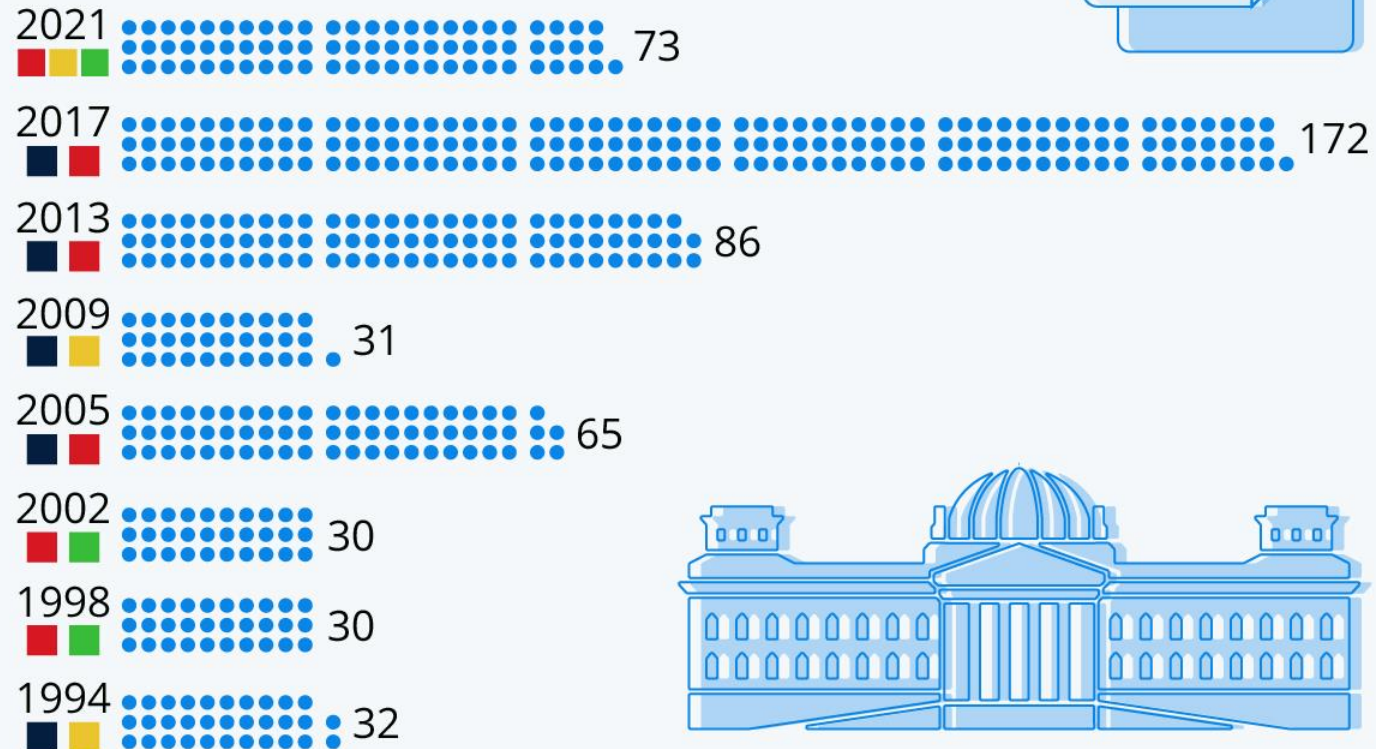

Wahlort: ...

Bundestagswahl

Erststimmen - Stärkste Kraft 2025

Bundestag

Neues Wahlrecht

Wahlkreise ohne Direktmandate | Bundestagswahl 2025

Quelle: www.tagesschau.de

COLLEGI UNINOMINALI CON
CANDIDATI VINCITORI MA
NON ELETTI

Ampel-Kabinett nach 73 Tagen im Amt

Tage vom Wahltag bis zur Vereidigung
des neuen Bundeskabinetts

Quelle: Bundestag

Machtspiel der Ministerien

So waren die Bundeskabinette in der Vergangenheit aufgestellt.