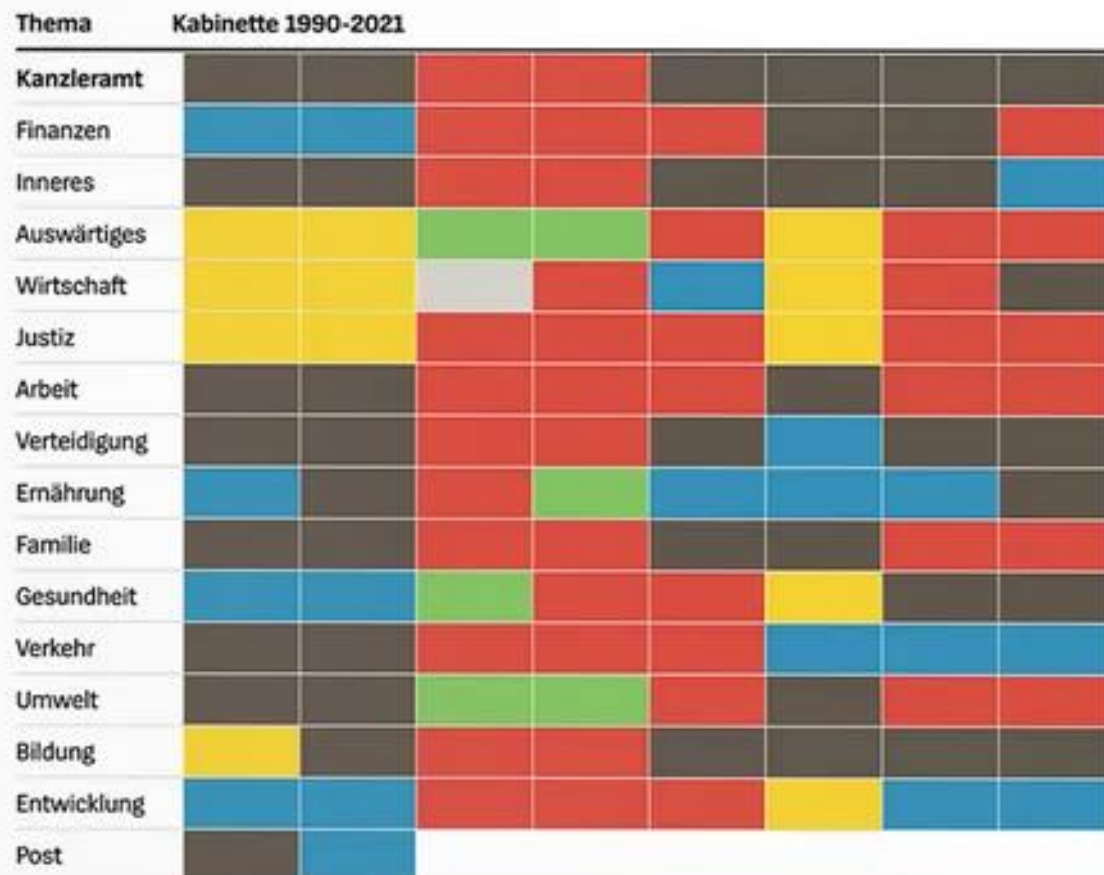

Wahlort: ...

Bundestagswahl

Erststimmen - Stärkste Kraft 2025

Bundestag

Neues Wahlrecht

Wahlkreise ohne Direktmandate | Bundestagswahl 2025

Quelle: www.tagesschau.de

COLLEGI UNINOMINALI CON
CANDIDATI VINCITORI MA
NON ELETTI

Ampel-Kabinett nach 73 Tagen im Amt

Tage vom Wahltag bis zur Vereidigung
des neuen Bundeskabinetts

Quelle: Bundestag

Machtspiel der Ministerien

So waren die Bundeskabinette in der Vergangenheit aufgestellt.

CDU CSU SPD Grüne FDP parteilos

Die Konstellation der Ressorts ist jeweils zum Auftakt einer Legislaturperiode und vereinfacht durch prominente Themen dargestellt.

Der lange Weg zur Regierung

Wahl - Verhandlungsaufakt Koalitionsverhandlungen Vertrag - Vereidigung

Dargestellt ist jeweils die Zahl der Tage ab der Bundestagswahl.

XX BUNDESTAG (2021-2025)

Bundestagswahl 2025

Sitzverteilung

XXI BUNDESTAG

	SPD	120
	Union	208
	Grüne	85
	AfD	152
	Linke	64
	SSW	1

Bundeswahlleiterin, 630 Sitze