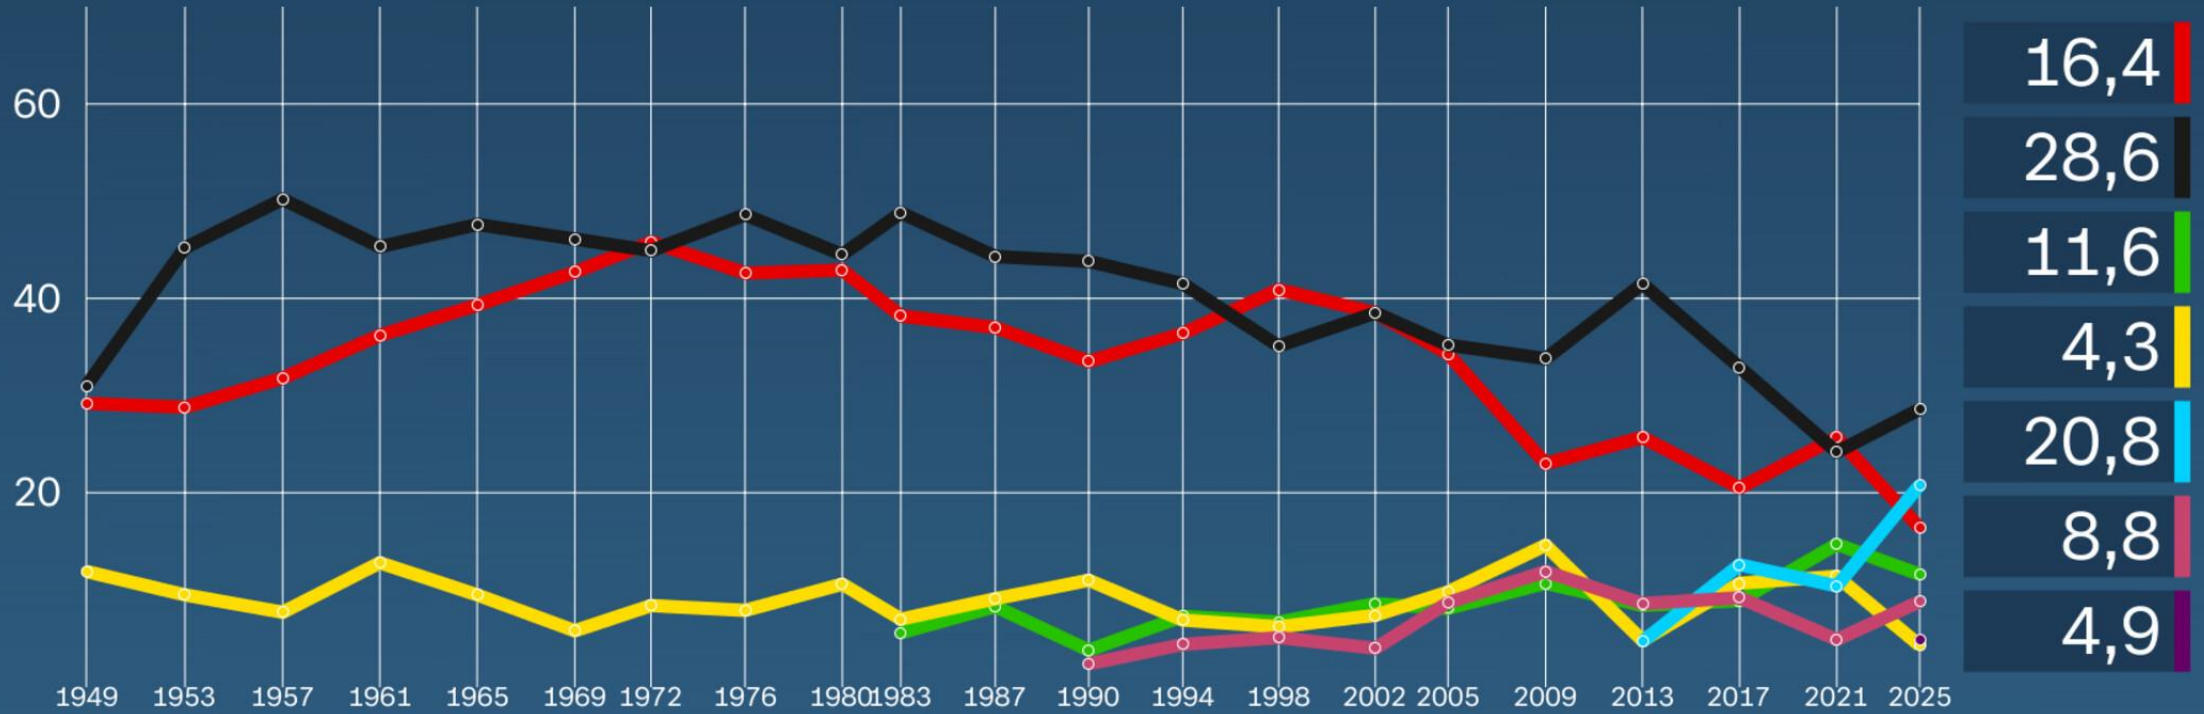

Dargestellt ist jeweils die Zahl der Tage ab der Bundestagswahl.

XX BUNDESTAG (2021-2025)

Bundestagswahl 2025

Sitzverteilung

XXI BUNDESTAG

	SPD	120
	Union	208
	Grüne	85
	AfD	152
	Linke	64
	SSW	1

Bundeswahlleiterin, 630 Sitze

Bundestagswahlen seit 1949

in Prozent

RISULTATI ELETTORALI

Wahl 2025
Bundestag

24.02.2025, 04:36 Uhr

14.08.1949

23.02.2025

Wichtigste Themen für die eigene Wahlentscheidung