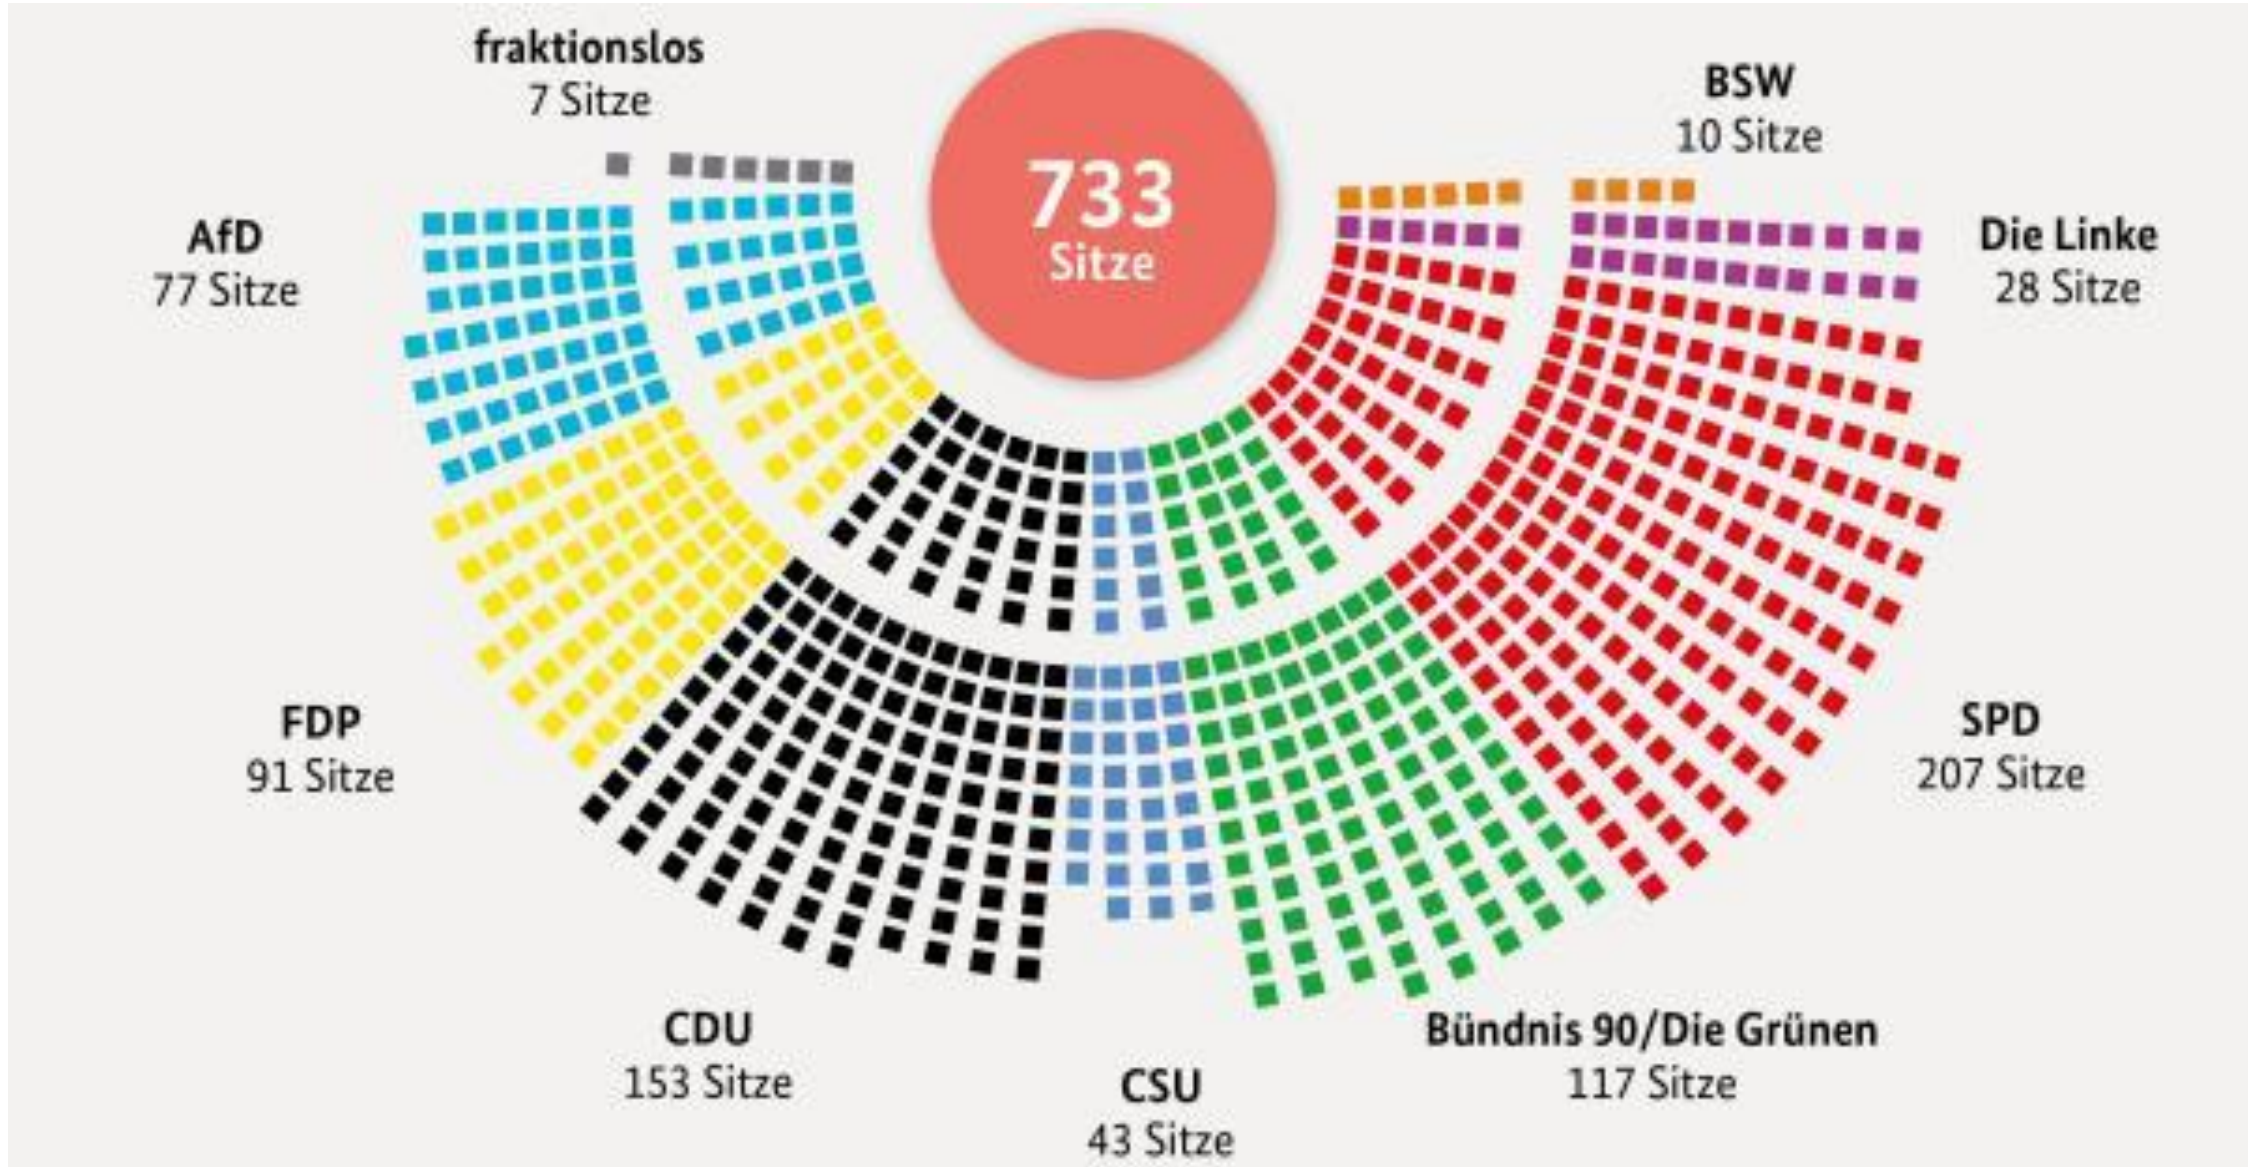

The image shows the Reichstag building in Berlin, Germany, under a clear blue sky. Two German flags are flying on tall poles in the foreground. The building's facade is classical, with a prominent portico of columns and a pediment. The inscription 'DEUTSCHEN VOLKE' is visible above the columns. A large glass dome is visible on the right side of the building. In the foreground, a large group of people is sitting on the wide stone steps leading up to the building. The overall scene is bright and clear.

Ampel-Kabinett nach 73 Tagen im Amt

Tage vom Wahltag bis zur Vereidigung
des neuen Bundeskabinetts

Quelle: Bundestag

Machtspiel der Ministerien

So waren die Bundeskabinette in der Vergangenheit aufgestellt.

CDU CSU SPD Grüne FDP parteilos

Die Konstellation der Ressorts ist jeweils zum Auftakt einer Legislaturperiode und vereinfacht durch prominente Themen dargestellt.

Der lange Weg zur Regierung

Wahl - Verhandlungsaufakt Koalitionsverhandlungen Vertrag - Vereidigung

Dargestellt ist jeweils die Zahl der Tage ab der Bundestagswahl.

XX BUNDESTAG (2021-2025)

Bundestagswahl 2025

Sitzverteilung

XXI BUNDESTAG

	SPD	120
	Union	208
	Grüne	85
	AfD	152
	Linke	64
	SSW	1

Bundeswahlleiterin, 630 Sitze