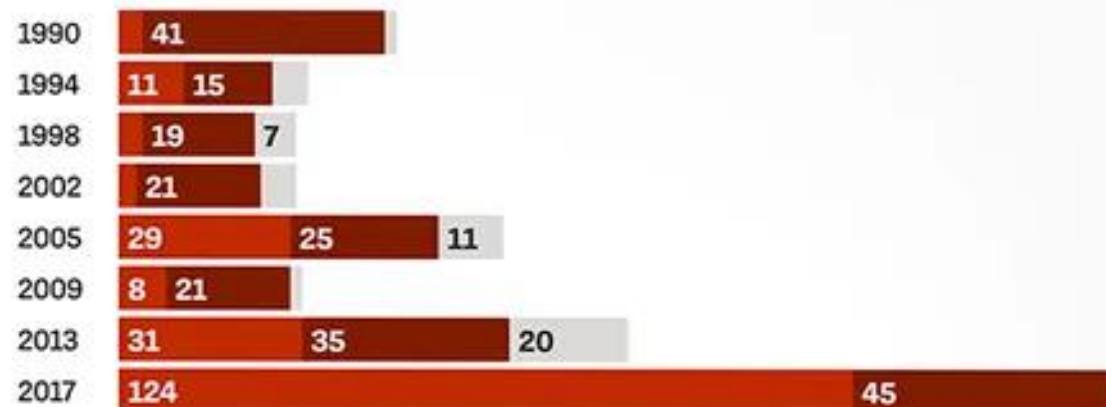

Der lange Weg zur Regierung

Wahl - Verhandlungsaufakt Koalitionsverhandlungen Vertrag - Vereidigung