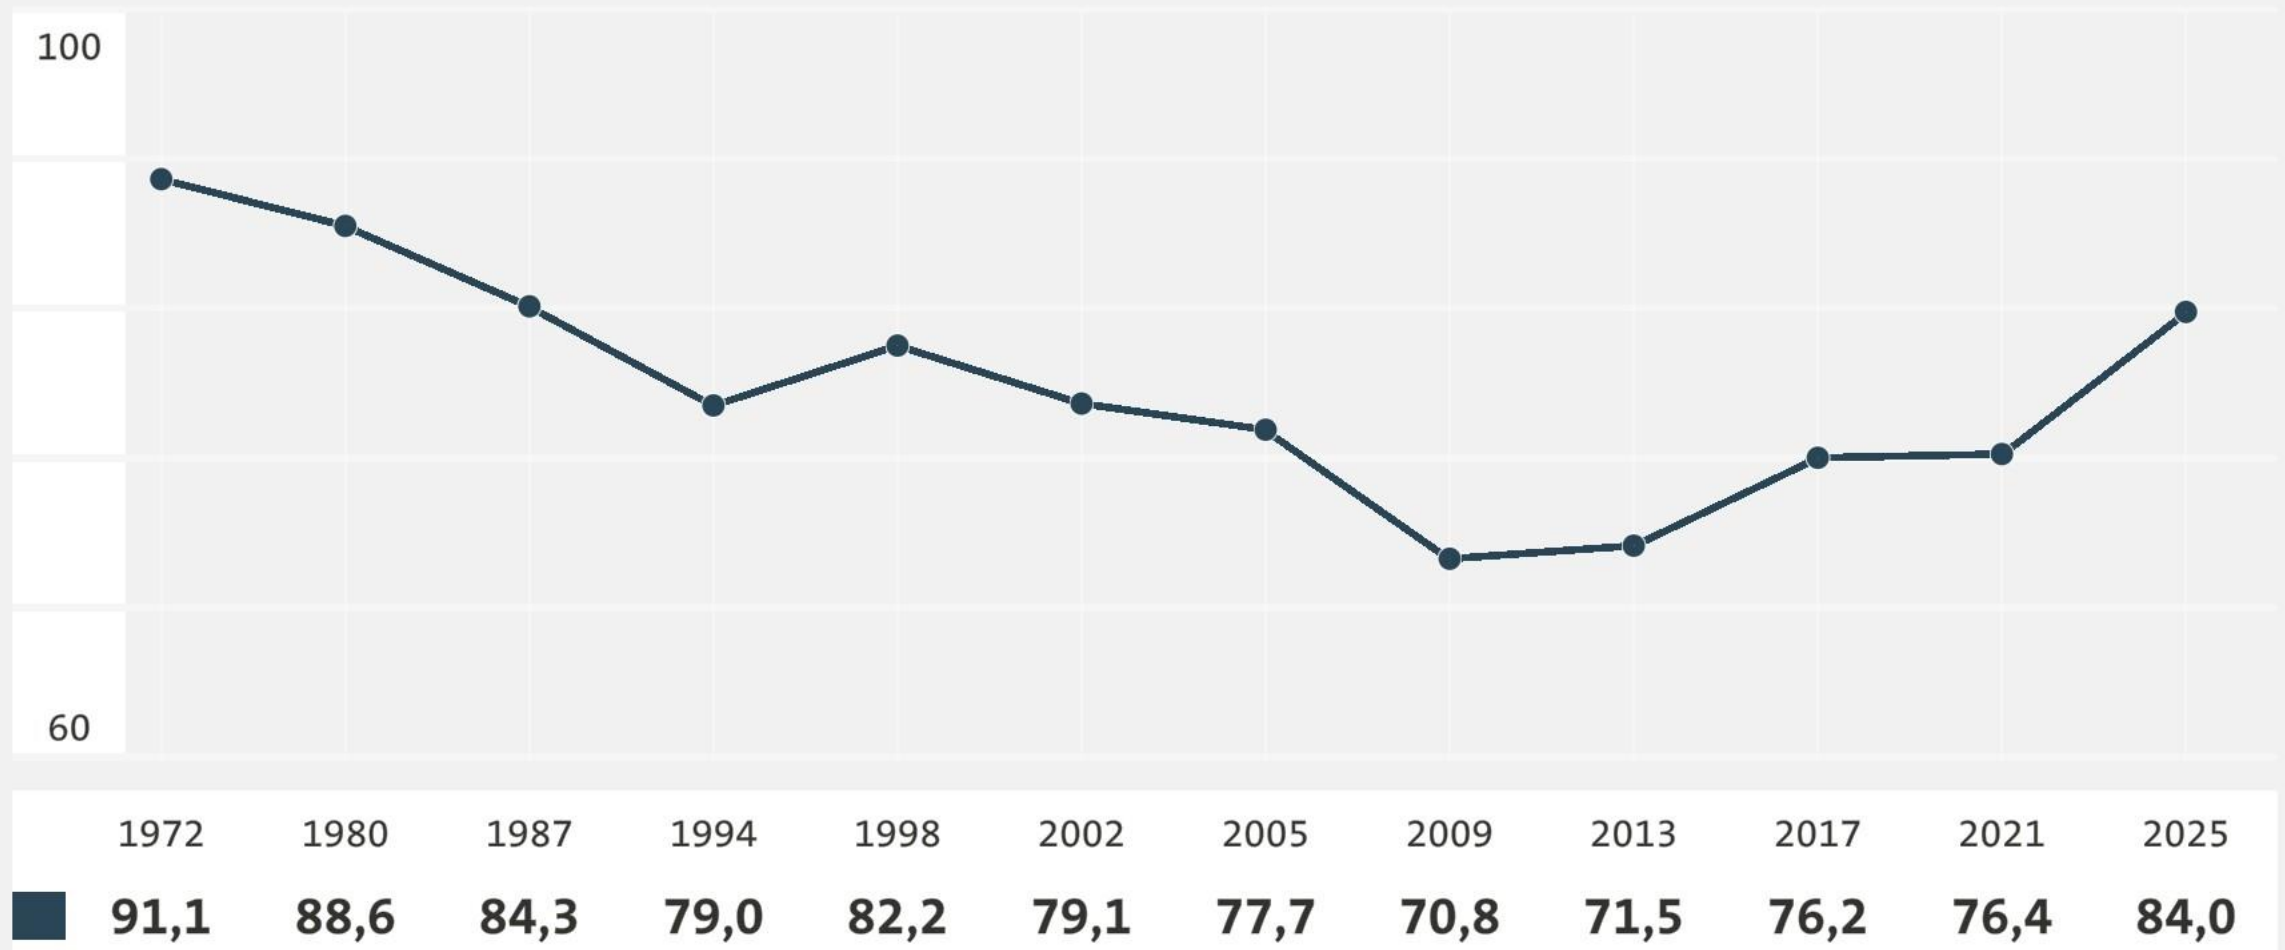

Bundestagswahl 2025

PARTECIPAZIONE AL VOTO

Wahlbeteiligung

Stand: 23.02.2025, 18:39 Uhr

infratest dimap

Stimmzettel
für die Wahl zum Deutschen Bundestag im Wahlkreis 274 Heidelberg
am 26. September 2021

Sie haben 2 Stimmen

hier 1 Stimme
für die Wahl
eines/einer Wahlkreisabgeordneten

hier 1 Stimme
für die Wahl
einer Landesliste (Partei)
- maßgebende Stimme für die Verteilung der
Sitze insgesamt auf die einzelnen Parteien -

Erststimme

1	Föhr, Alexander Itd. Angestellter Heidelberg	CDU Christlich Demokratische Union Deutschlands	☐
2	Krämer, Elisabeth Schreinerin Walldorf	SPD Sozialdemokratische Partei Deutschlands	☐
3	Dr. Brantner, Franziska MdB Heidelberg	GRÜNE BÜNDNIS 90/DIE GRÜNEN	☐
4	Nusser, Tim Projektmanager Heidelberg	FDP Freie Demokratische Partei	☐

Zweitstimme

☐	CDU	Christlich Demokratische Union Deutschlands Dr. Wolfgang Schäuble, Annette Widmann-Mauz, Andreas Jung, Steffen Blügel, Dr. Ingeborg Gräßle	1
☐	SPD	Sozialdemokratische Partei Deutschlands Saskia Esken, Dr. Nils Schmid, Rita Schwarzelühr-Sutter, Dr. Martin Rosemann, Katja Mast	2
☐	GRÜNE	BÜNDNIS 90/DIE GRÜNEN Dr. Franziska Brantner, Cem Özdemir, Agnès Bruggen, Christian Kühn, Dr. Sandra Datzler	3
☐	FDP	Freie Demokratische Partei Michael Theurer, Judith Skudelny, Michael Link, ...	

**Stimmzettelumschlag
für die Briefwahl**

In diesen Stimmzettelumschlag
Stimmzettel einlegen,
Stimmzettelumschlag zukleben

Wahlbrief

Wahlkreis 274 Heidelberg

Wahltag: 26. September 2021

Wahlzeit: 8 bis 18 Uhr

Wahlort: ...