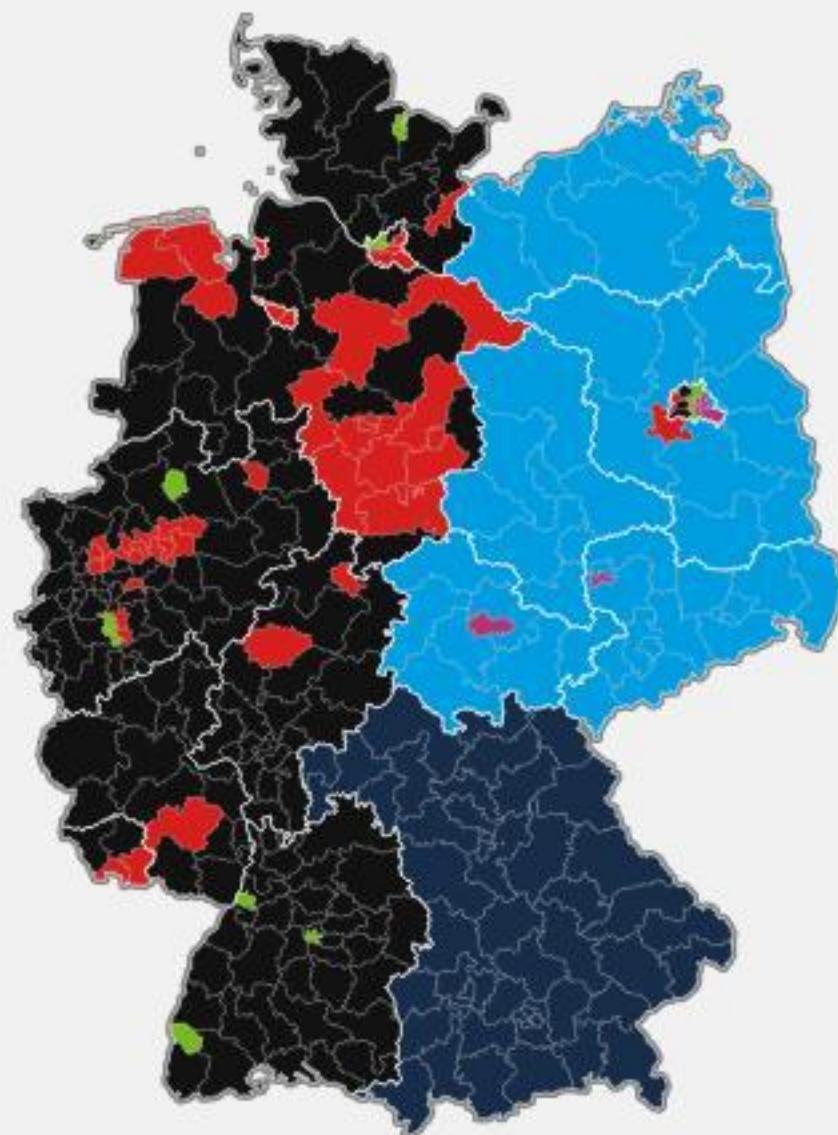

The image shows the Reichstag building in Berlin, Germany, under a clear blue sky. Two German flags are flying on tall poles in the foreground. The building's facade is classical, with a prominent portico of columns and a pediment. The inscription 'DEUTSCHEN VOLKE' is visible above the columns. A large glass dome is visible on the right side of the building. In the foreground, a large group of people is sitting on the wide stone steps leading up to the building. The overall scene is bright and clear.

Sie haben 2 Stimmen

hier 1 Stimme
für die Wahl
eines/einer Wahlkreisabgeordneten

hier 1 Stimme
für die Wahl
einer Landesliste (Partei)
- maßgebende Stimme für die Verteilung der
Sitze insgesamt auf die einzelnen Parteien -

**Stimmzettelumschlag
für die Briefwahl**

In diesen Stimmzettelumschlag
Stimmzettel einlegen,
Stimmzettelumschlag zukleben

Wahlbrief

Wahlkreis 274 Heidelberg

Wahltag: 26. September 2021

Wahlzeit: 8 bis 18 Uhr

Wahlort: ...

Bundestagswahl

Erststimmen - Stärkste Kraft 2025

Bundestag

Neues Wahlrecht

Wahlkreise ohne Direktmandate | Bundestagswahl 2025

Quelle: www.tagesschau.de

COLLEGI UNINOMINALI CON
CANDIDATI VINCITORI MA
NON ELETTI