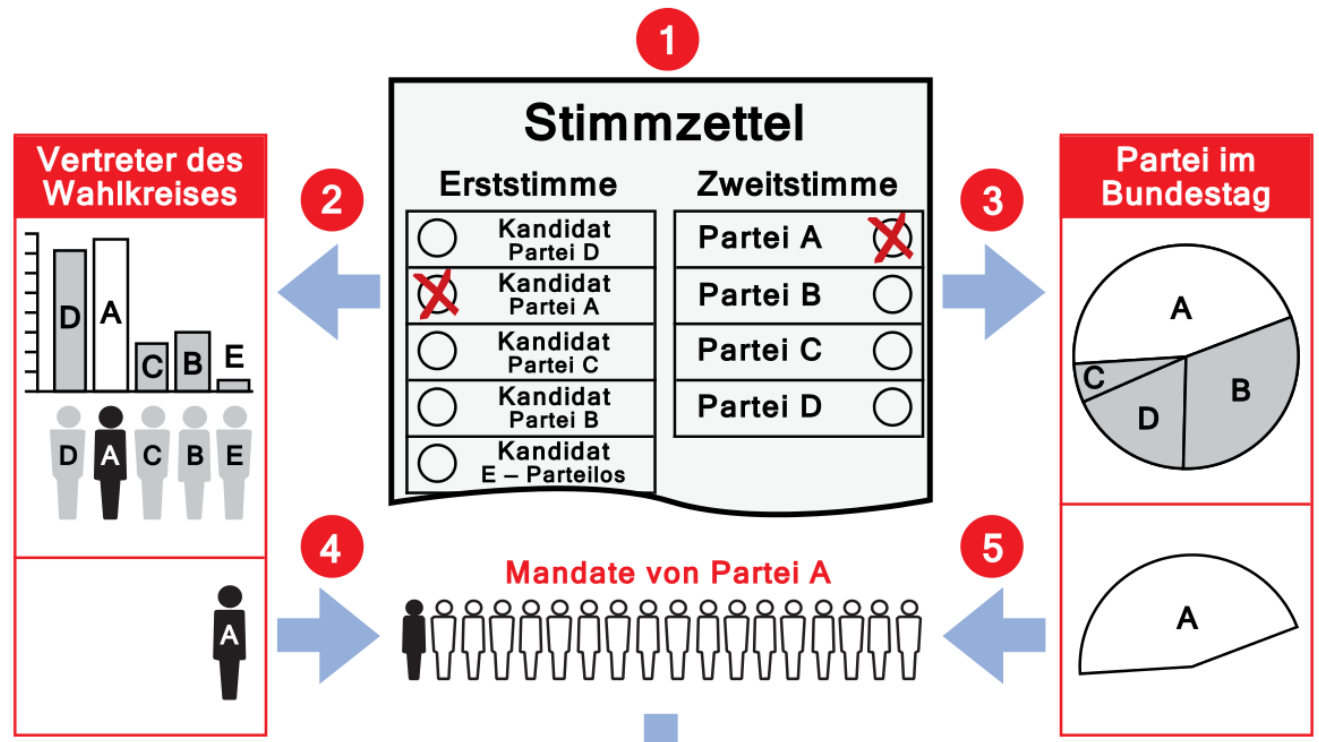

**Stimmzettelumschlag
für die Briefwahl**

In diesen Stimmzettelumschlag
Stimmzettel einlegen,
Stimmzettelumschlag zukleben

Wahlbrief

Wahlkreis 274 Heidelberg

Wahltag: 26. September 2021

Wahlzeit: 8 bis 18 Uhr

Wahlort: ...

Bundestagswahl

Erststimmen - Stärkste Kraft 2025

Bundestag

Neues Wahlrecht

Wahlkreise ohne Direktmandate | Bundestagswahl 2025

Quelle: www.tagesschau.de

COLLEGI UNINOMINALI CON
CANDIDATI VINCITORI MA
NON ELETTI